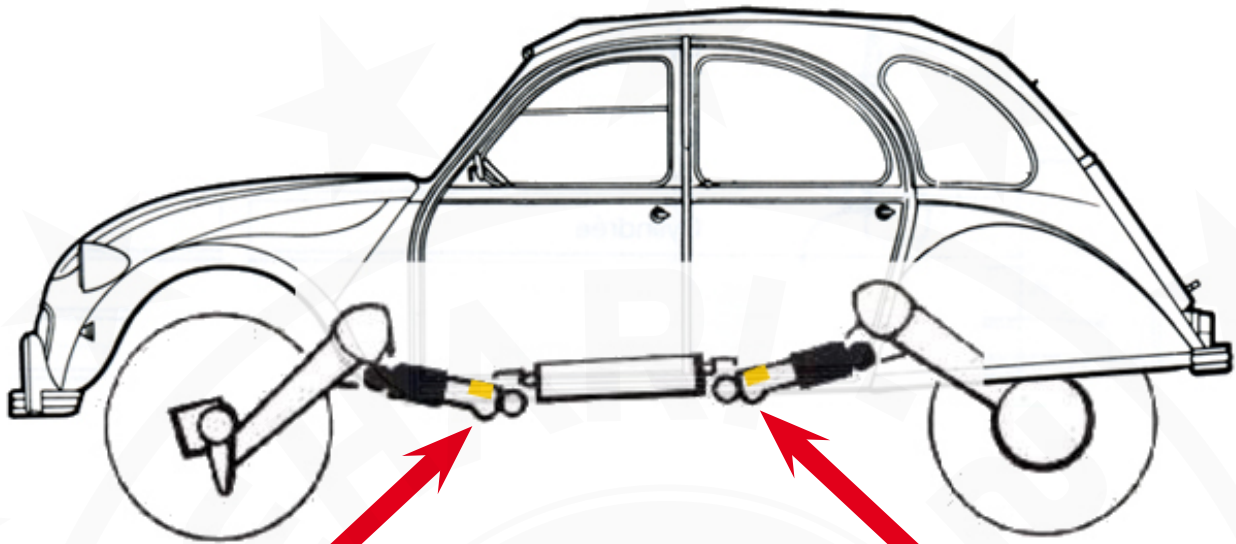

Montage Amortisseurs Monroe pour 2CV et Méhari

Petit réservoir d'huile

Petit réservoir d'huile

TOP : Haut

Etiquette Jaune : Repère Haut

Petit réservoir d'huile

coté chassis

coté bras