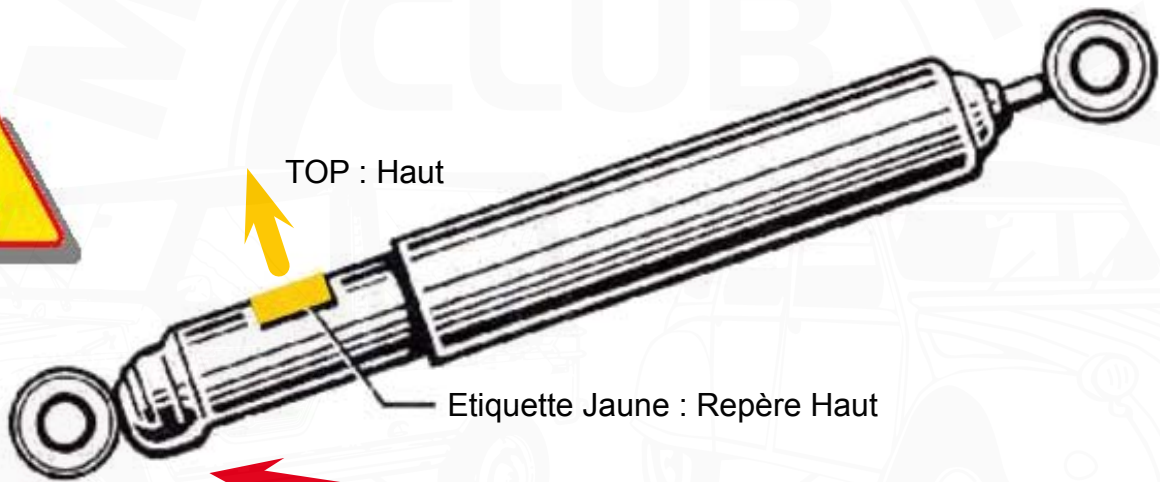

Montage Amortisseurs Monroe pour 2CV et Méhari

Petit réservoir d'huile

Petit réservoir d'huile

TOP : Haut

Etiquette Jaune : Repère Haut

Petit réservoir d'huile

coté chassis

coté bras